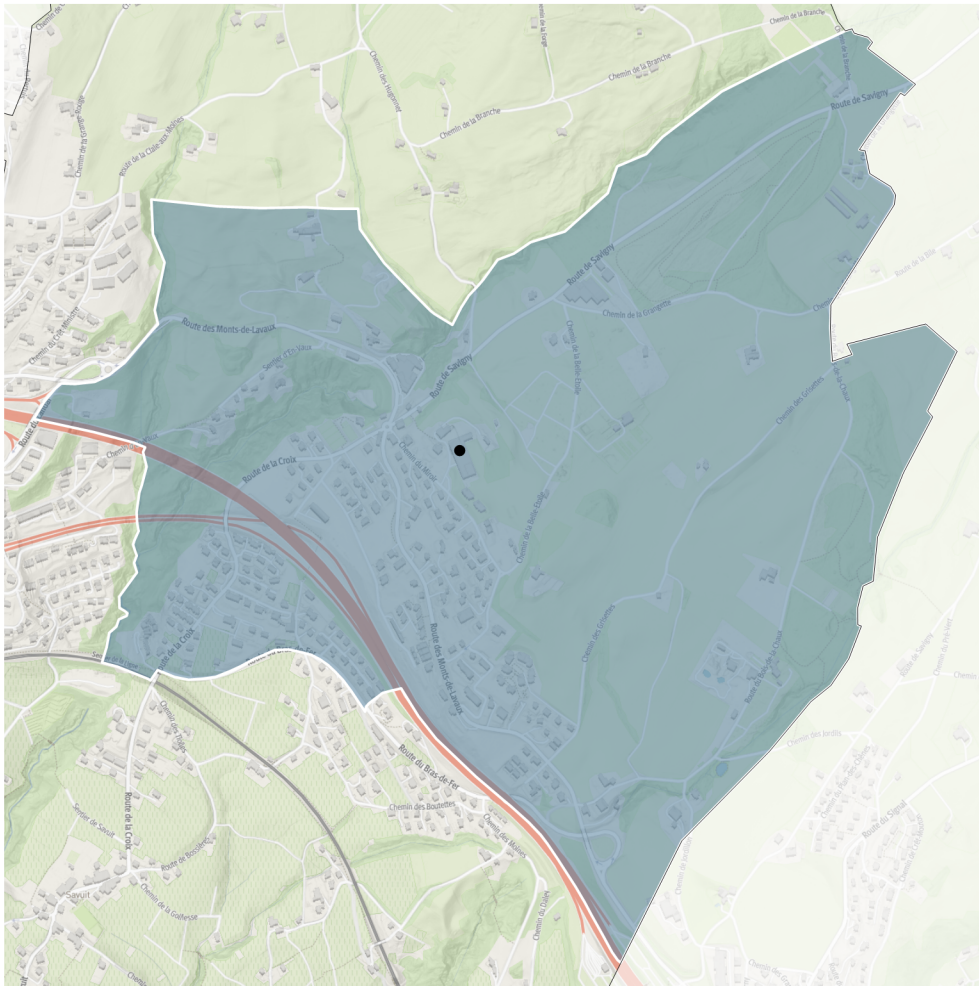

# Délimitation des zones à pied des collèges de la Commune de Lutry dans le cadre des transports scolaires

Les zones coloriées sur les cartes représentent les zones à pied pour chacun des collèges du territoire de Lutry. C'est à dire que les élèves habitant à l'intérieur du périmètre colorié de leur collège d'enclassement effectuent les trajets à pied entre leur domicile et ce collège et qu'aucun transport scolaire n'est organisé.

## Collège des Pâles

Tous les élèves (1P à 11S) font les trajets à pied

## Collège de Corsy

Tous les élèves (1P à 11S) font les trajets à pied