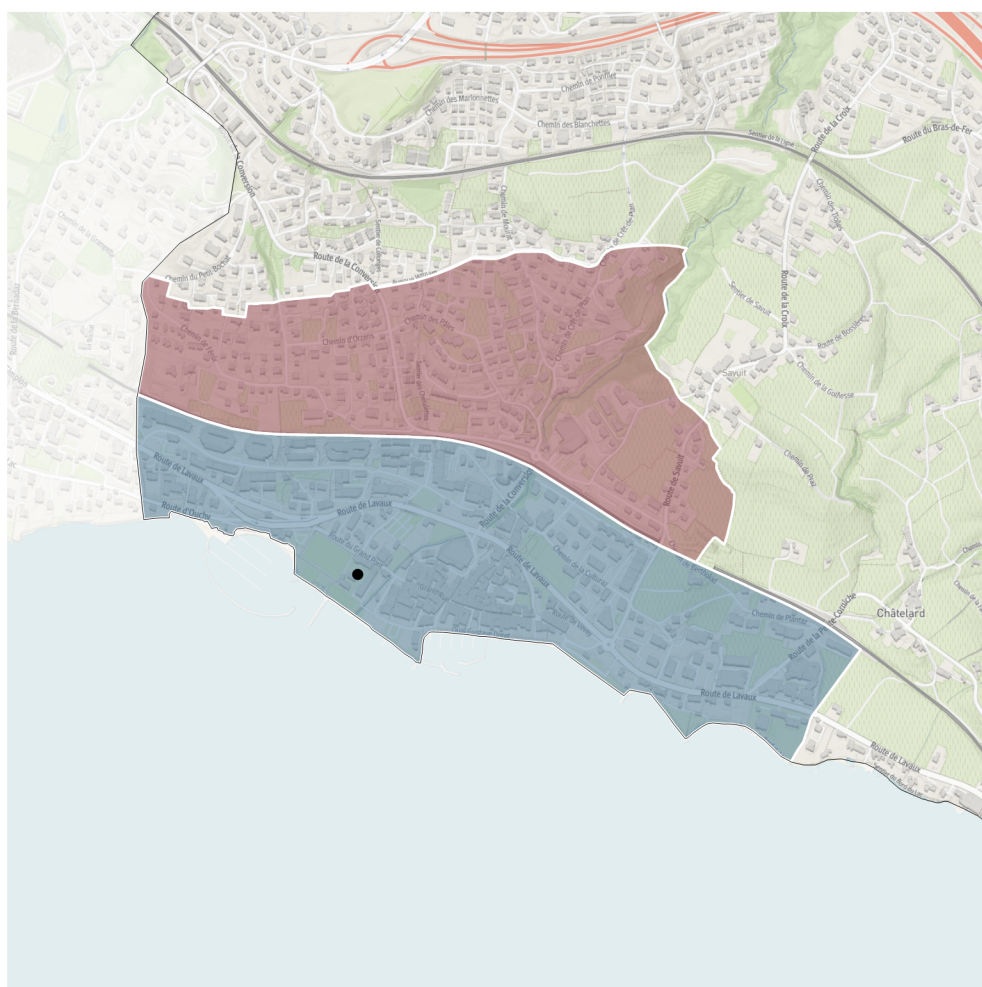

# Délimitation des zones à pied des collèges de la Commune de Lutry dans le cadre des transports scolaires

Les zones coloriées sur les cartes représentent les zones à pied pour chacun des collèges du territoire de Lutry. C'est à dire que les élèves habitant à l'intérieur du périmètre colorié de leur collège d'enclassement effectuent les trajets à pied entre leur domicile et ce collège et qu'aucun transport scolaire n'est organisé.