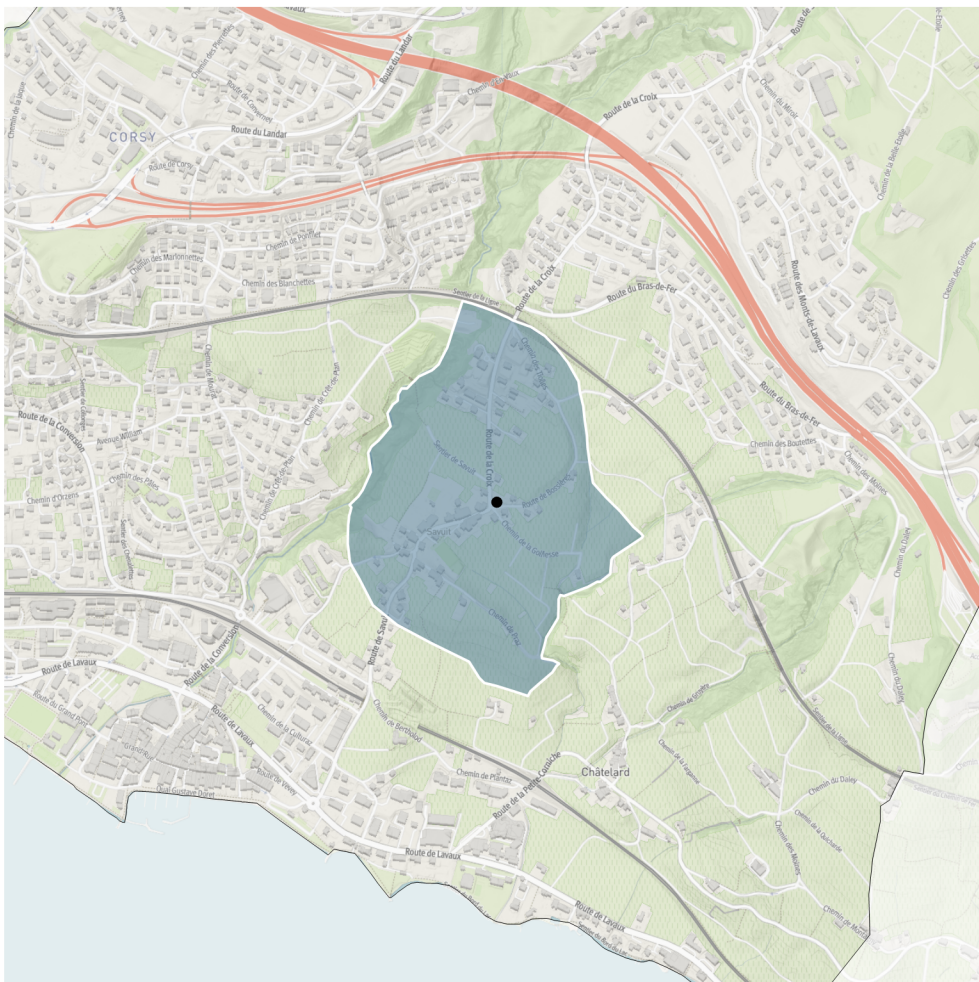

Collège de Savuit

Tous les élèves (1P à 11S) font les trajets à pied