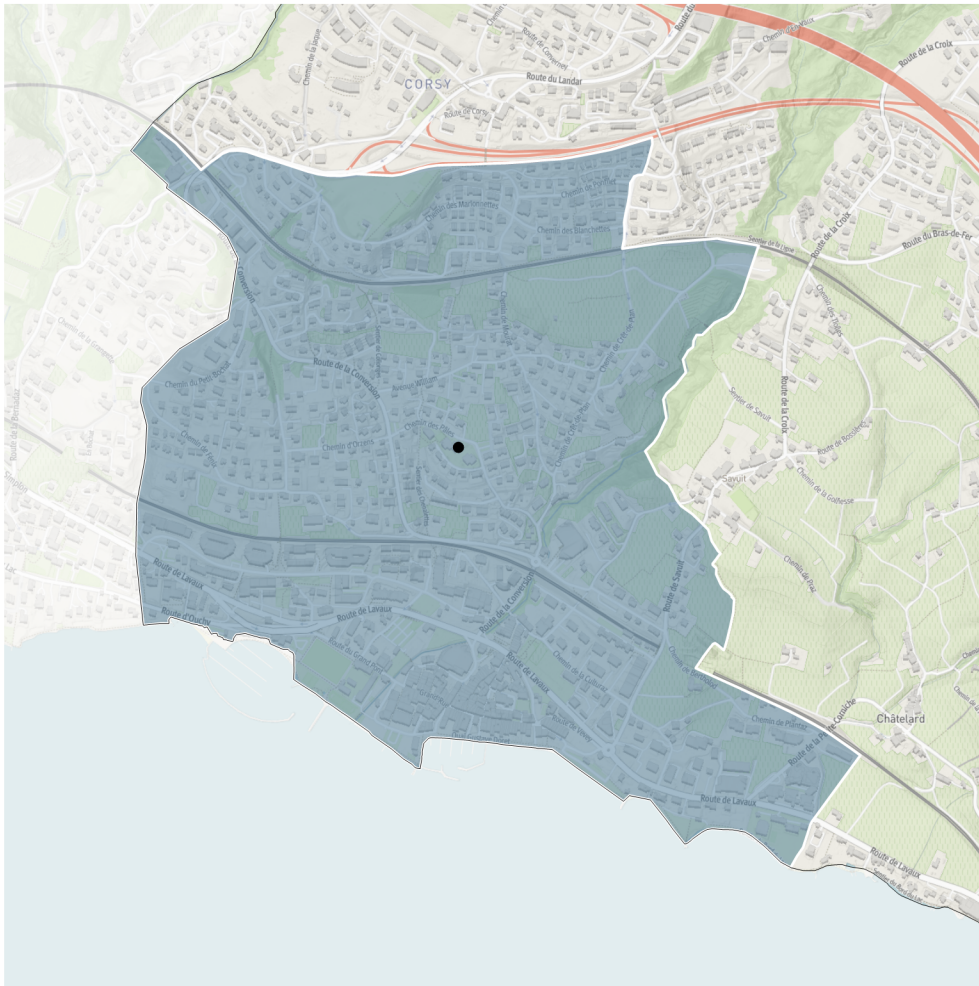

Collège des Pâles

Tous les élèves (1P à 11S) font les trajets à pied