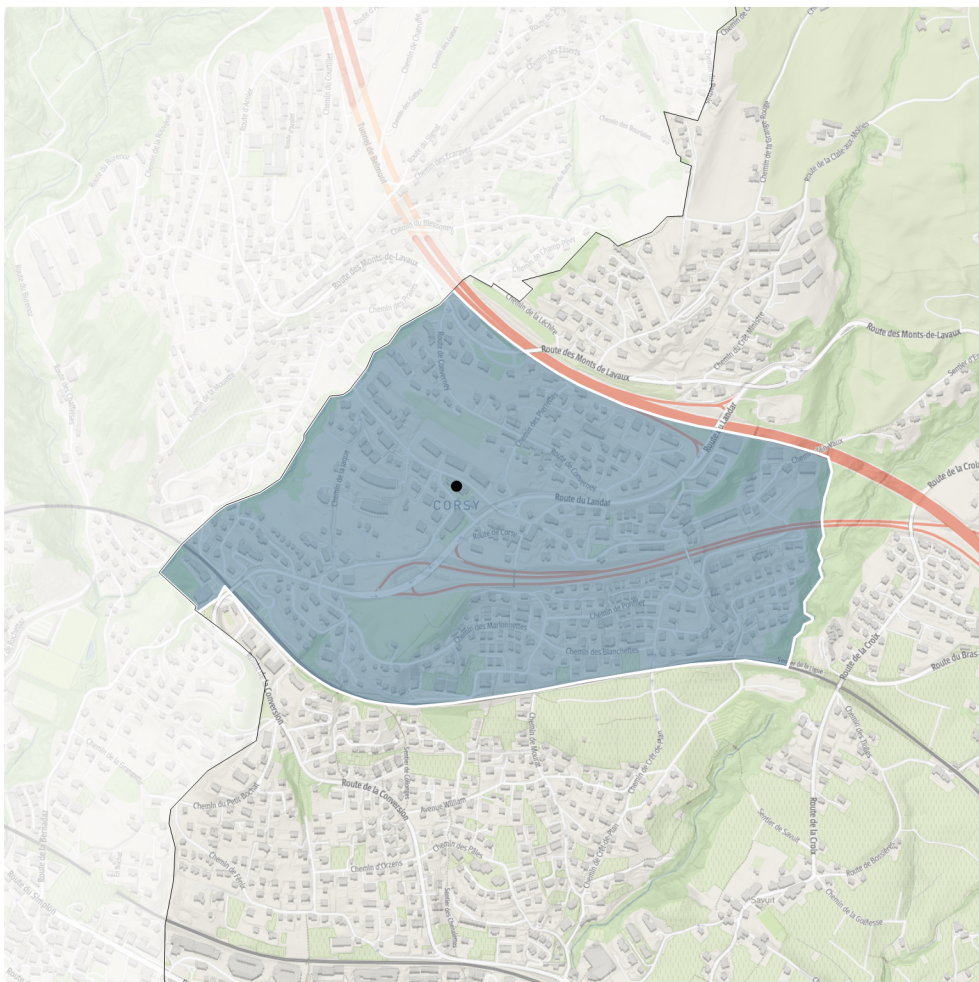

Collège de Corsy

Tous les élèves (1P à 11S) font les trajets à pied